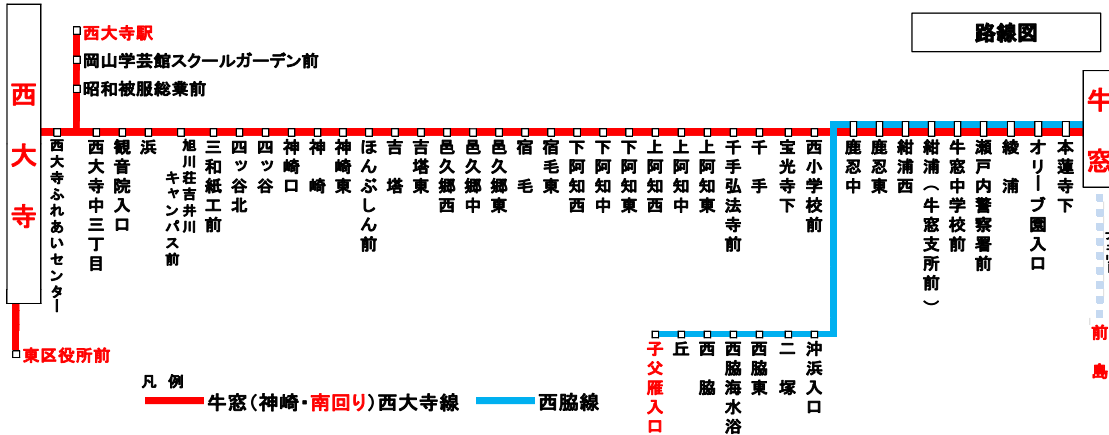

JR西大寺駅岡山方面発	JR西大寺駅岡山方面から到着	東区役所発	西大寺⑤のりば	JR西大寺駅	浜	神崎	宿毛	鹿忍中	牛窓着
7:26	7:45	—	7:50	7:55	8:00	8:04	8:10	8:18	8:25
8:10	8:09	—	8:15	8:20	8:25	8:29	8:35	8:43	8:50
9:17	9:16	—	9:35	9:40	9:45	9:49	9:55	10:03	10:10
10:55	10:40	10:45	10:55	11:00	11:05	11:09	11:15	11:23	11:30
11:55	12:11	12:05	12:15	12:20	12:25	12:29	12:35	12:43	12:50
13:12	13:41	13:35	13:45	13:50	13:55	13:59	14:05	14:13	14:20
14:42	14:39	14:35	14:45	14:50	14:55	14:59	15:05	15:13	15:20
16:14	16:36	—	16:40	16:45	16:50	16:54	17:00	17:08	17:15
17:18	17:44	—	17:50	17:55	18:00	18:04	18:10	18:18	18:25
18:08	18:35	—	18:40	18:45	18:50	18:54	19:00	19:08	19:15
19:29	19:28	—	19:30	19:35	19:40	19:44	19:50	19:58	20:05

※JRの乗り継ぎ情報は目安として掲載しているもので、確実な乗り継ぎをお約束するものではありません。また、JRのダイヤは2024年3月現在の情報です。

土・日・祝日ダイヤ

牛窓発 西大寺駅・西大寺行

西大寺発 西大寺駅・牛窓行

牛窓発	鹿忍中	宿毛	神崎	浜	JR西大寺駅	西大寺	東区役所着
7:30	7:36	7:44	7:50	7:54	7:59	8:05	—
9:00	9:06	9:14	9:20	9:24	9:29	9:35	—
10:55	11:01	11:09	11:15	11:19	11:24	11:30	—
12:30	12:36	12:44	12:50	12:54	12:59	13:05	—
14:00	14:06	14:14	14:20	14:24	14:29	14:35	—
15:55	16:01	16:09	16:15	16:19	16:24	16:30	—
17:55	18:01	18:09	18:15	18:19	18:24	18:30	—

JR西大寺駅岡山方面発	JR西大寺駅岡山方面から到着	東区役所発	西大寺⑤のりば	JR西大寺駅	浜	神崎	宿毛	鹿忍中	牛窓着
8:10	8:09	—	8:15	8:20	8:25	8:29	8:35	8:43	8:50
9:46	9:43	—	9:45	9:50	9:55	9:59	10:05	10:13	10:20
11:55	11:42	—	11:55	12:00	12:05	12:09	12:15	12:23	12:30
13:12	12:58	—	13:15	13:20	13:25	13:29	13:35	13:43	13:50
14:42	14:59	—	15:05	15:10	15:15	15:19	15:25	15:33	15:40
16:36	16:53	—	17:00	17:05	17:10	17:14	17:20	17:28	17:35
18:36	18:35	—	18:40	18:45	18:50	18:54	19:00	19:08	19:15

※JRの乗り継ぎ情報は目安として掲載しているもので、確実な乗り継ぎをお約束するものではありません。また、JRのダイヤは2024年3月現在の情報です。

西大寺バスターミナルのりば案内
⑤番のりば→南回り牛窓方面行き
⑥番のりば→東区役所行き

両備バスでは、ハレカカード及び、全国相互利用対象のICカードがご利用可能です。

ハレカカード販売中
路線バス車内でも販売！
車内でチャージもできます

西脇線

平日ダイヤ(月曜日~金曜日) 土・日・祝は運休