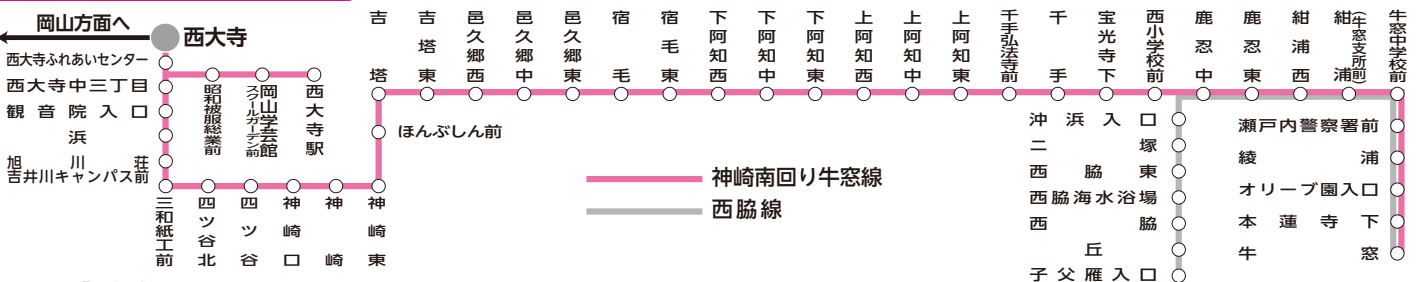

西大寺発 西大寺駅・牛窓行

西大寺発	西大寺R	浜	神崎	宿毛	鹿忍中	牛窓着
7.50	7.55	8.00	8.04	8.10	8.18	8.25
8.15	8.20	8.25	8.29	8.35	8.43	8.50
9.20	9.25	9.30	9.34	9.40	9.48	9.55
10.15	10.20	10.25	10.29	10.35	10.43	10.50
11.15	11.20	11.25	11.29	11.35	11.43	11.50
12.15	12.20	12.25	12.29	12.35	12.43	12.50
13.05	13.10	13.15	13.19	13.25	13.33	13.40
14.50	14.55	15.00	15.04	15.10	15.18	15.25
16.40	16.45	16.50	16.54	17.00	17.08	17.15
17.50	17.55	18.00	18.04	18.10	18.18	18.25
18.40	18.45	18.50	18.54	19.00	19.08	19.15
19.30	19.35	19.40	19.44	19.50	19.58	20.05

土・日・祝日ダイヤ

牛窓発 西大寺駅・西大寺行

牛窓発	鹿忍中	宿毛	神崎	浜	西大寺R	西大寺着
7.30	7.36	7.44	7.50	7.54	7.59	8.05
8.35	8.41	8.49	8.55	8.59	9.04	9.10
10.05	10.11	10.19	10.25	10.29	10.34	10.40
12.05	12.11	12.19	12.25	12.29	12.34	12.40
14.05	14.11	14.19	14.25	14.29	14.34	14.40
15.30	15.36	15.44	15.50	15.54	15.59	16.05
17.25	17.31	17.39	17.45	17.49	17.54	18.00

西大寺発 西大寺駅・牛窓行

西大寺発	西大寺R	浜	神崎	宿毛	鹿忍中	牛窓着
8.15	8.20	8.25	8.29	8.35	8.43	8.50
10.15	10.20	10.25	10.29	10.35	10.43	10.50
11.15	11.20	11.25	11.29	11.35	11.43	11.50
13.05	13.10	13.15	13.19	13.25	13.33	13.40
14.50	14.55	15.00	15.04	15.10	15.18	15.25
16.40	16.45	16.50	16.54	17.00	17.08	17.15
17.50	17.55	18.00	18.04	18.10	18.18	18.25
18.40	18.45	18.50	18.54	19.00	19.08	19.15

東備バス路線系統図

神崎南回り牛窓線

西大寺バスターミナルのりば案内 ⑤番のりば→南回り牛窓方面行き

西脇線 (牛窓—鹿忍—西脇—子父雁入口)

平日ダイヤ (月曜日～金曜日) 土・日・祝は運休

子父雁入口行

牛窓発	鹿忍中	子父雁着
15.00	15.06	15.17
15.53	15.59	16.10

牛窓行